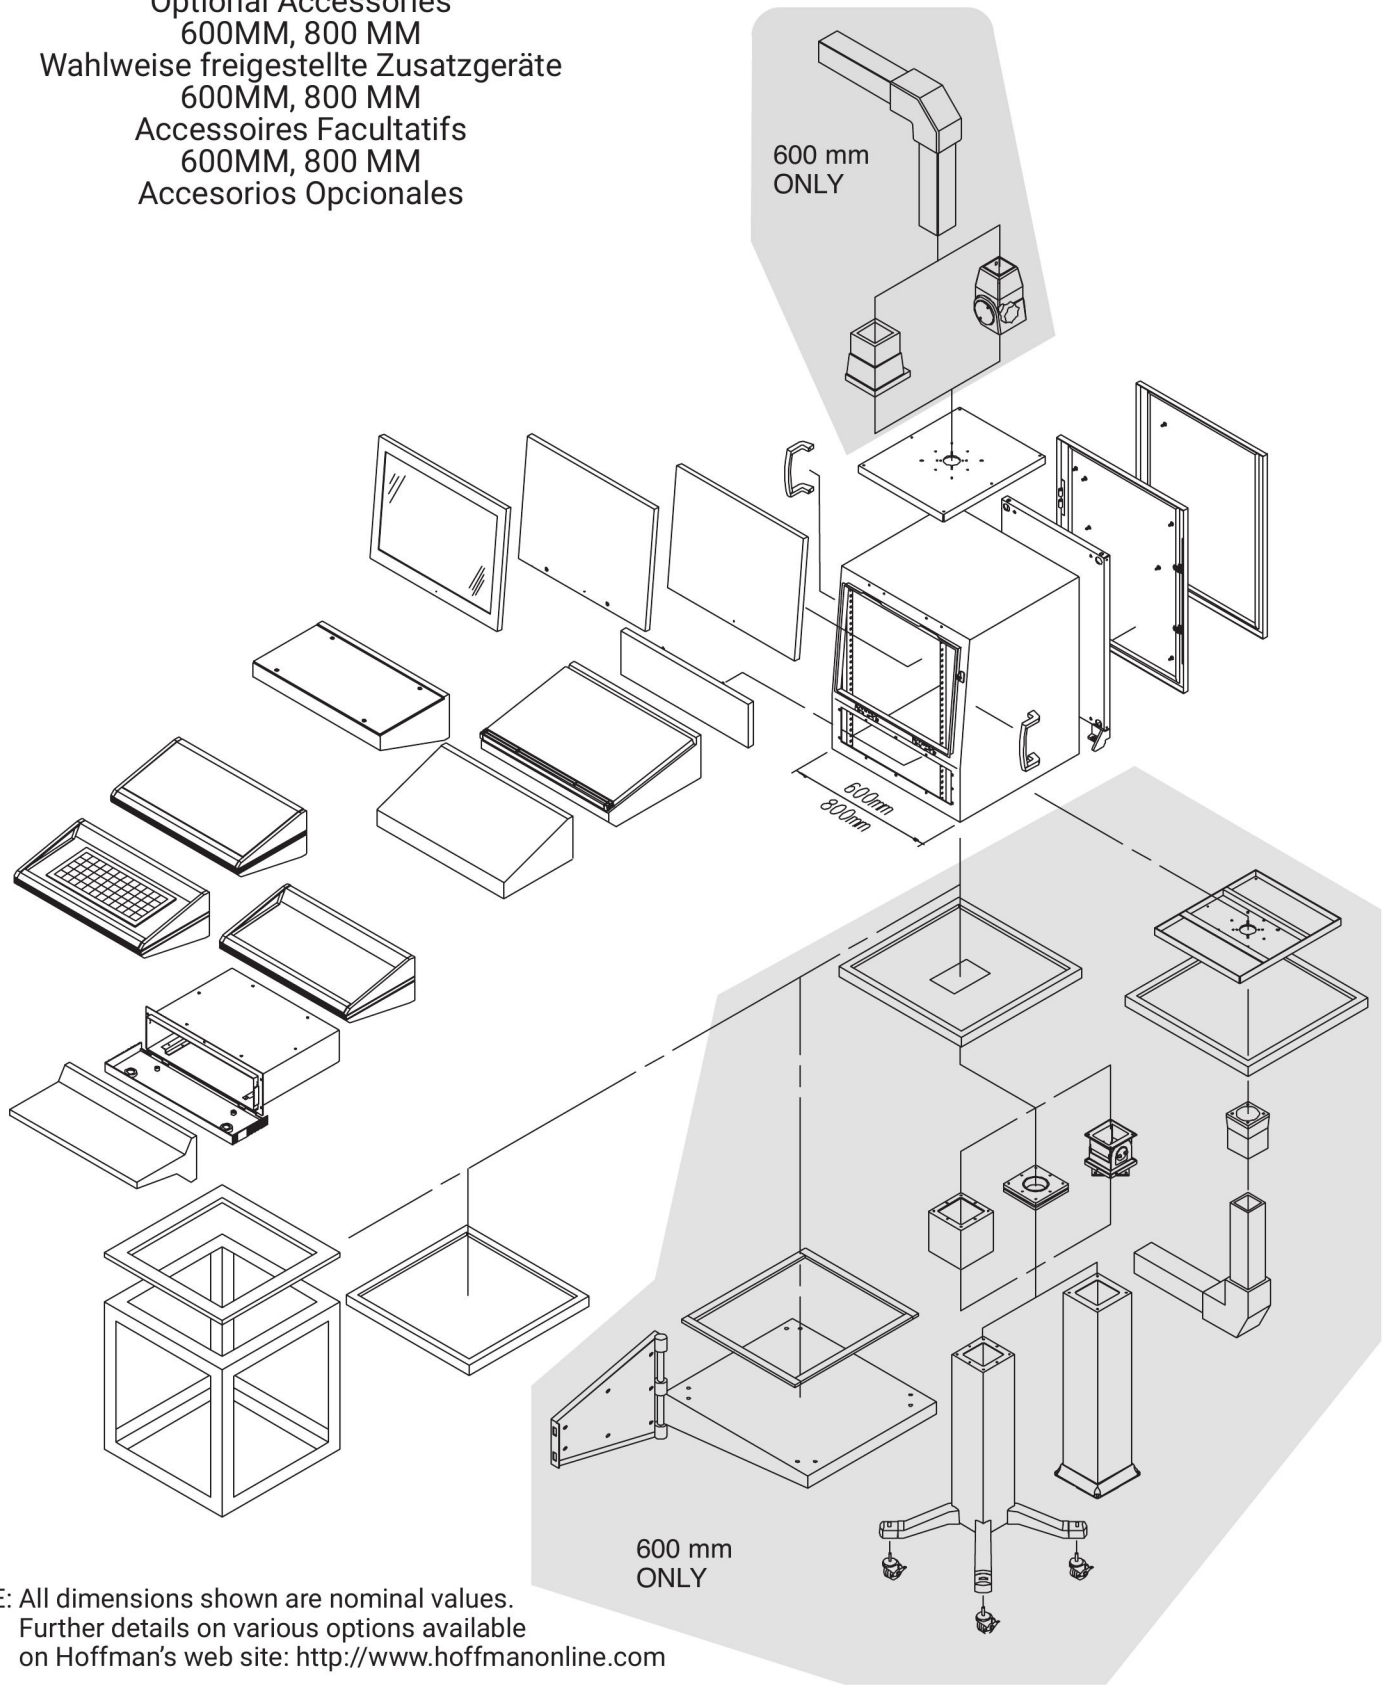

## PROLINE®

Sloped Top OI  
Geneigtes Oberes OI  
OI Supérieur Incliné  
OI Superior Inclinado

600MM, 800 MM  
 Optional Accessories  
 600MM, 800 MM  
 Wahlweise freigestellte Zusatzgeräte  
 600MM, 800 MM  
 Accessoires Facultatifs  
 600MM, 800 MM  
 Accesorios Opcionales

NOTE: All dimensions shown are nominal values.  
 Further details on various options available  
 on Hoffman's web site: <http://www.hoffmanonline.com>

ANMERKUNG: Alle gezeigten Maße sind Nennwerte.  
 Weitere Details über die verschiedenen Wahlen vorhanden auf Web site Hoffmans: <http://www.hoffmanonline.com>

1200 MM Optional Accessories  
1200 MM Wahlweise freigestellte Zusatzgeräte  
1200 MM Accessoires Facultatifs  
1200 MM Accesorios Opcionales

NOTE: All dimensions shown are nominal values.  
Further details on various options available  
on Hoffman's web site: <http://www.hoffmanonline.com>