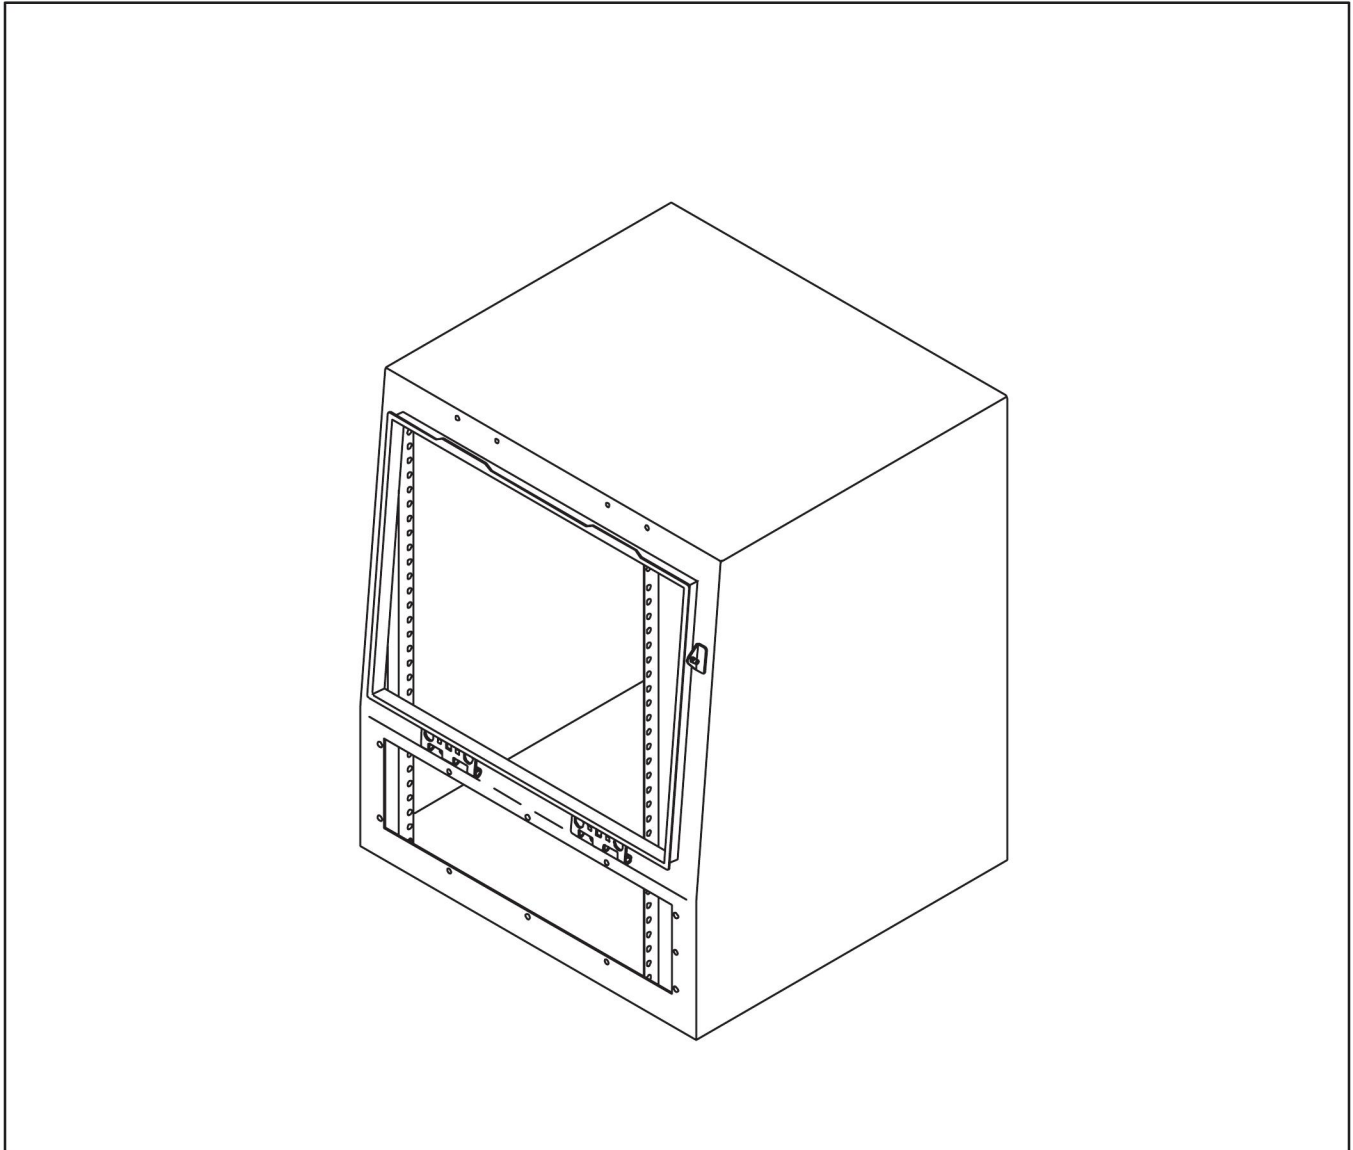

## PROLINE®

Sloped Top OI  
Geneigtes Oberes OI  
OI Supérieur Incliné  
OI Superior Inclinado

600MM, 800 MM  
 Optional Accessories  
 600MM, 800 MM  
 Wahlweise freigestellte Zusatzgeräte  
 600MM, 800 MM  
 Accessoires Facultatifs  
 600MM, 800 MM  
 Accesorios Opcionales